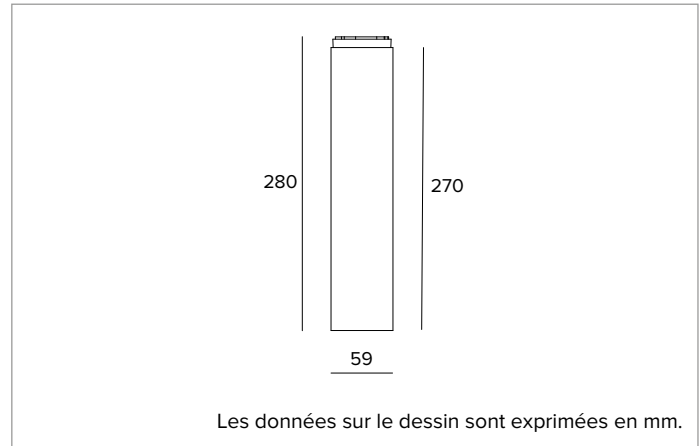

1T9772EL | LABEL 6 - Plafond**Appareil à monter au plafond, pour sources LED à emission directe alimenté par tension de reseau**

	3000K	H(m)	D(m)	Emax(lx)		
	Ra90		45°			
Fixture Power	10W	1	0.84	1619		
Source Flux	1182lm	2	1.68	405		
Fixture Flux	879lm	3	2.52	180		
Efficacy	92lm/W	4	3.35	101		
TS1979	Imax=1370cd/klm	Imax	1619cd	5	4.19	65

**SOURCE**

LED Chip on Board haute efficacité Ra90. 2700K-3500K en option.

La classe d'efficacité énergétique du produit : D**Puissance nominale : 8,3W****Flux nominal : 1182lm****Indice de rendu des couleurs : 90****Rf : 92****Rg : 101****CCT nominale : 3000K****Durée utile (L80/B10) : >50000h tq +25°C****CARACTÉRISTIQUES DE L'ÉCLAIRAGE**

Corps cylindrique en aluminium usiné obtenu par un procédé d'extrusion et revêtu d'une peinture en poudre.

Couleur et finition : Blanc platre**Dimensions : D=59mm****Poids : 0,7Kg****Degré de protection : IP20****CARACTÉRISTIQUES ÉLECTRIQUES**